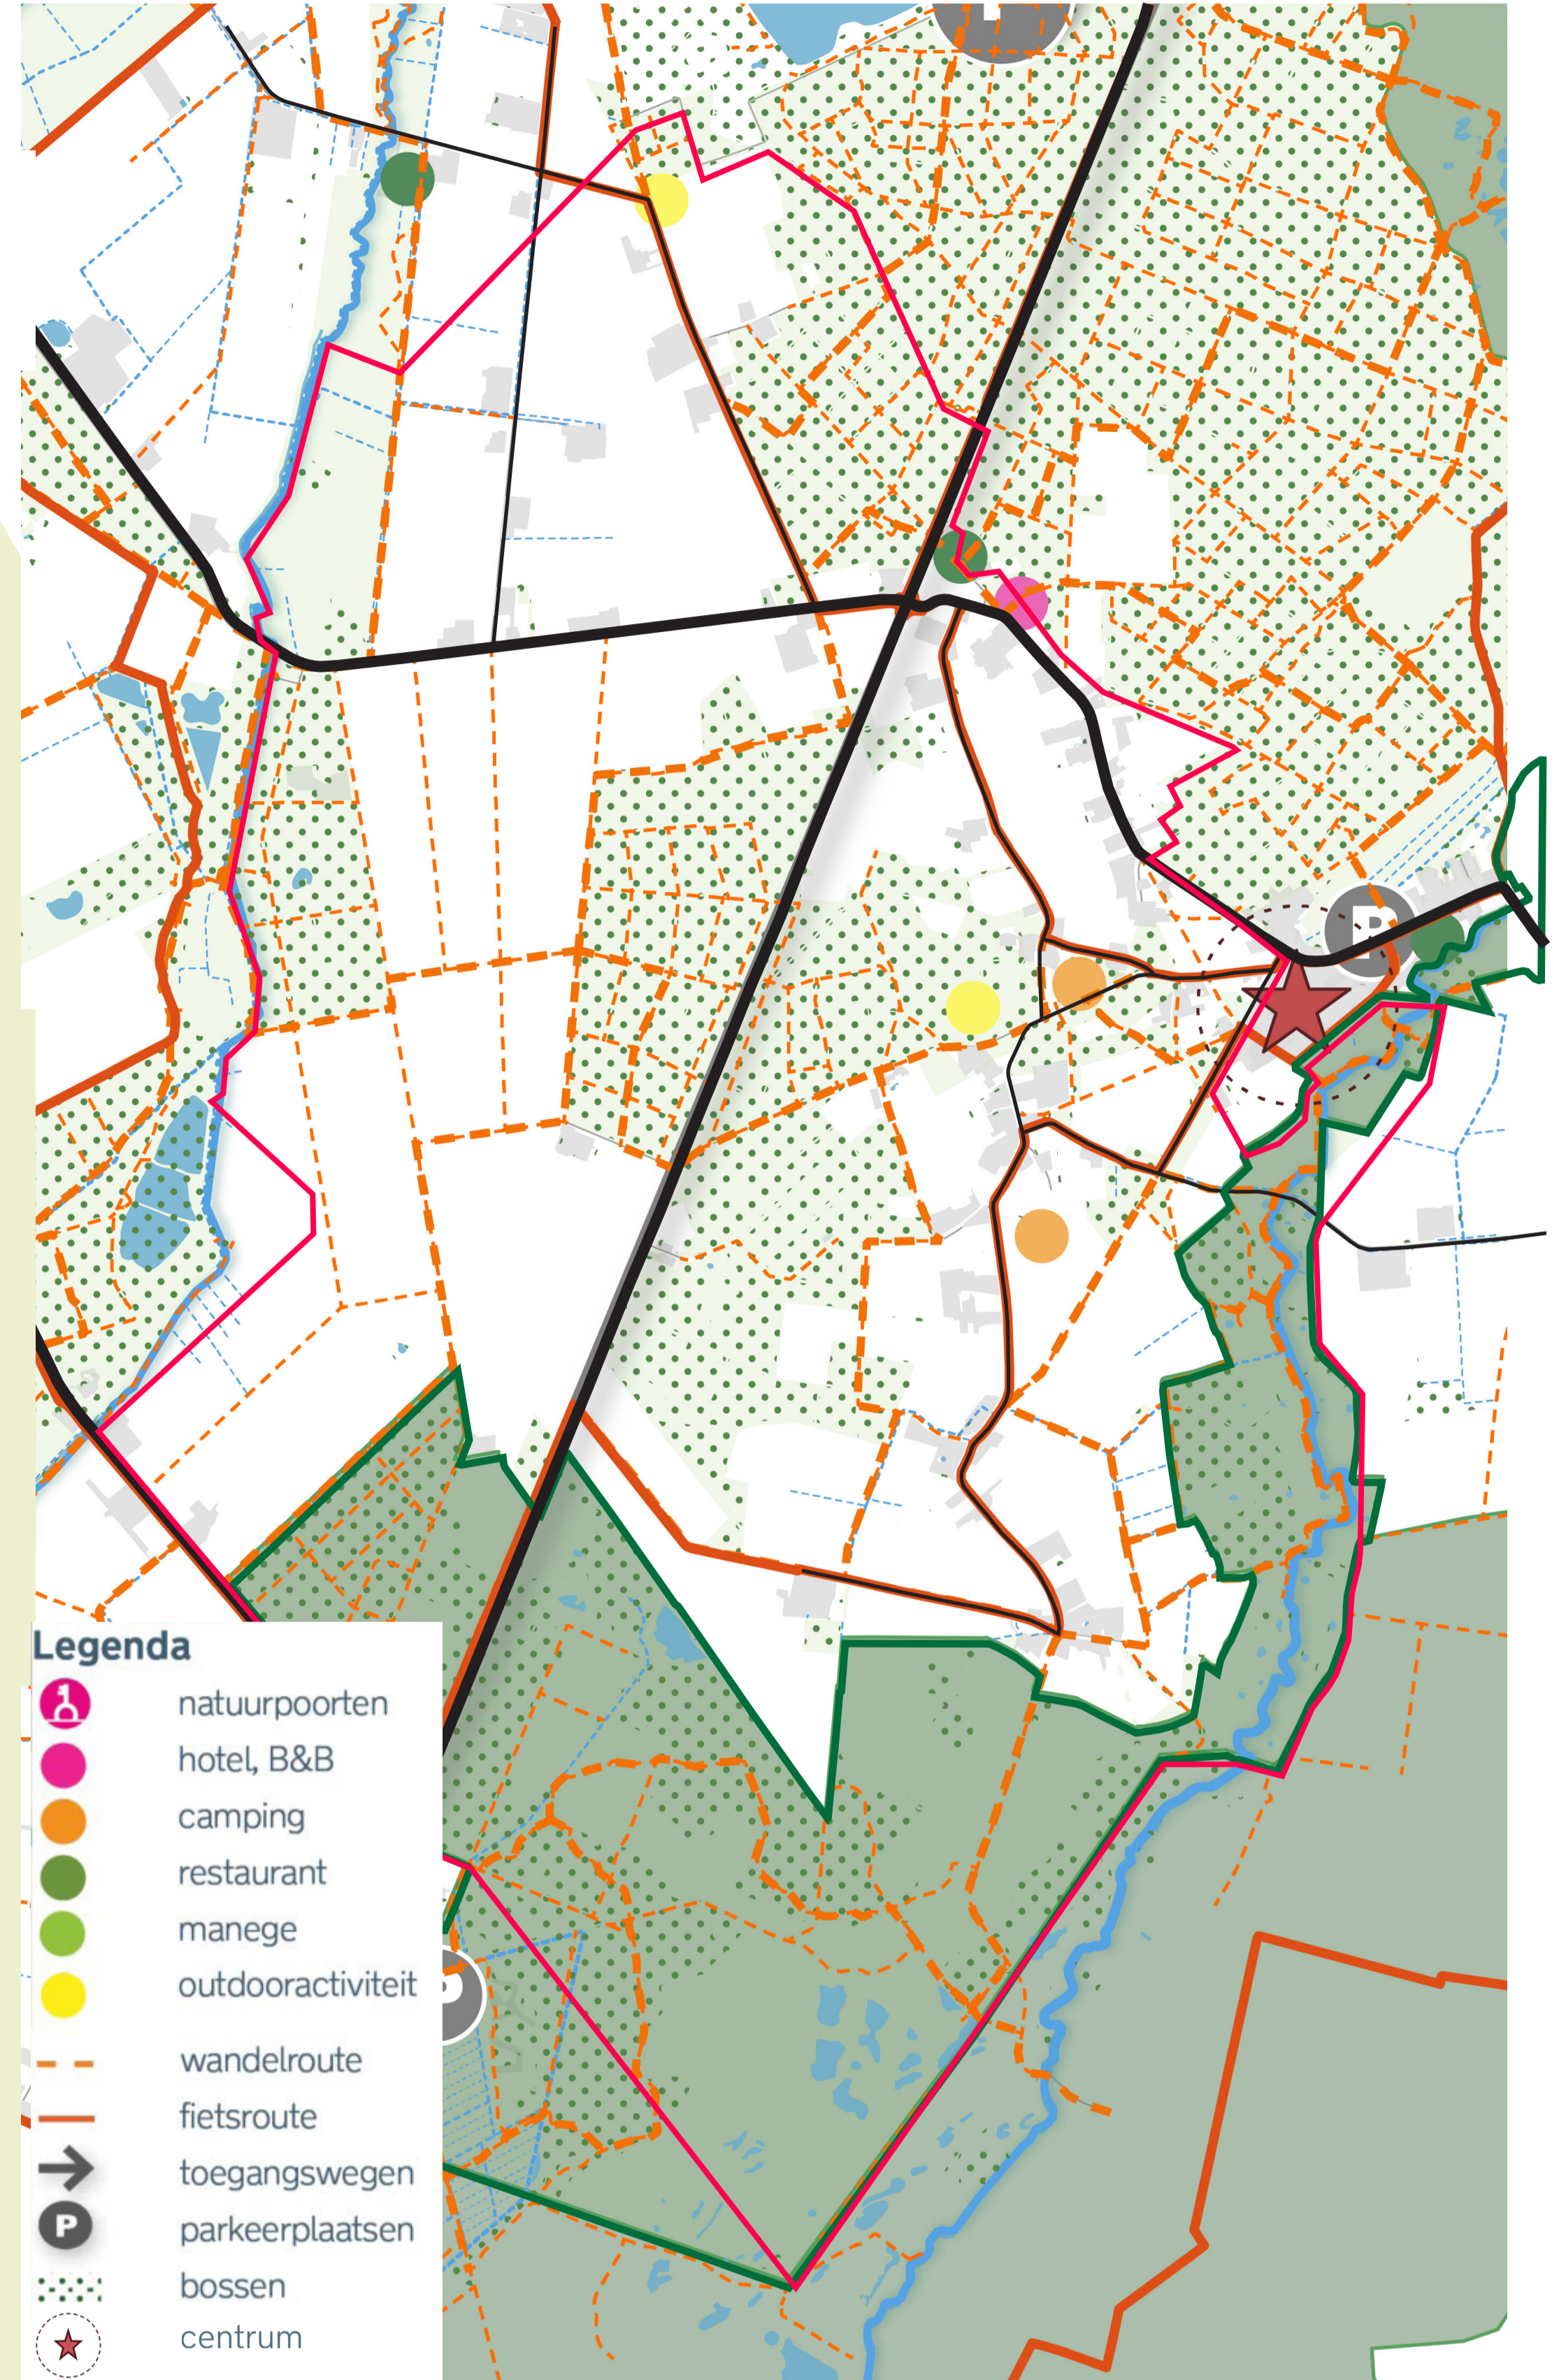

Landschappelijke waarden en leefomgeving

Landschappelijke waarden

Recreatieve routes en voorzieningen

Leefomgeving bij groei Borkel

Bewoning in het gebied

Foto's gebied

Beekerhei en Koolblik

Omgeving buurtschappen

Beekdal de Dommel