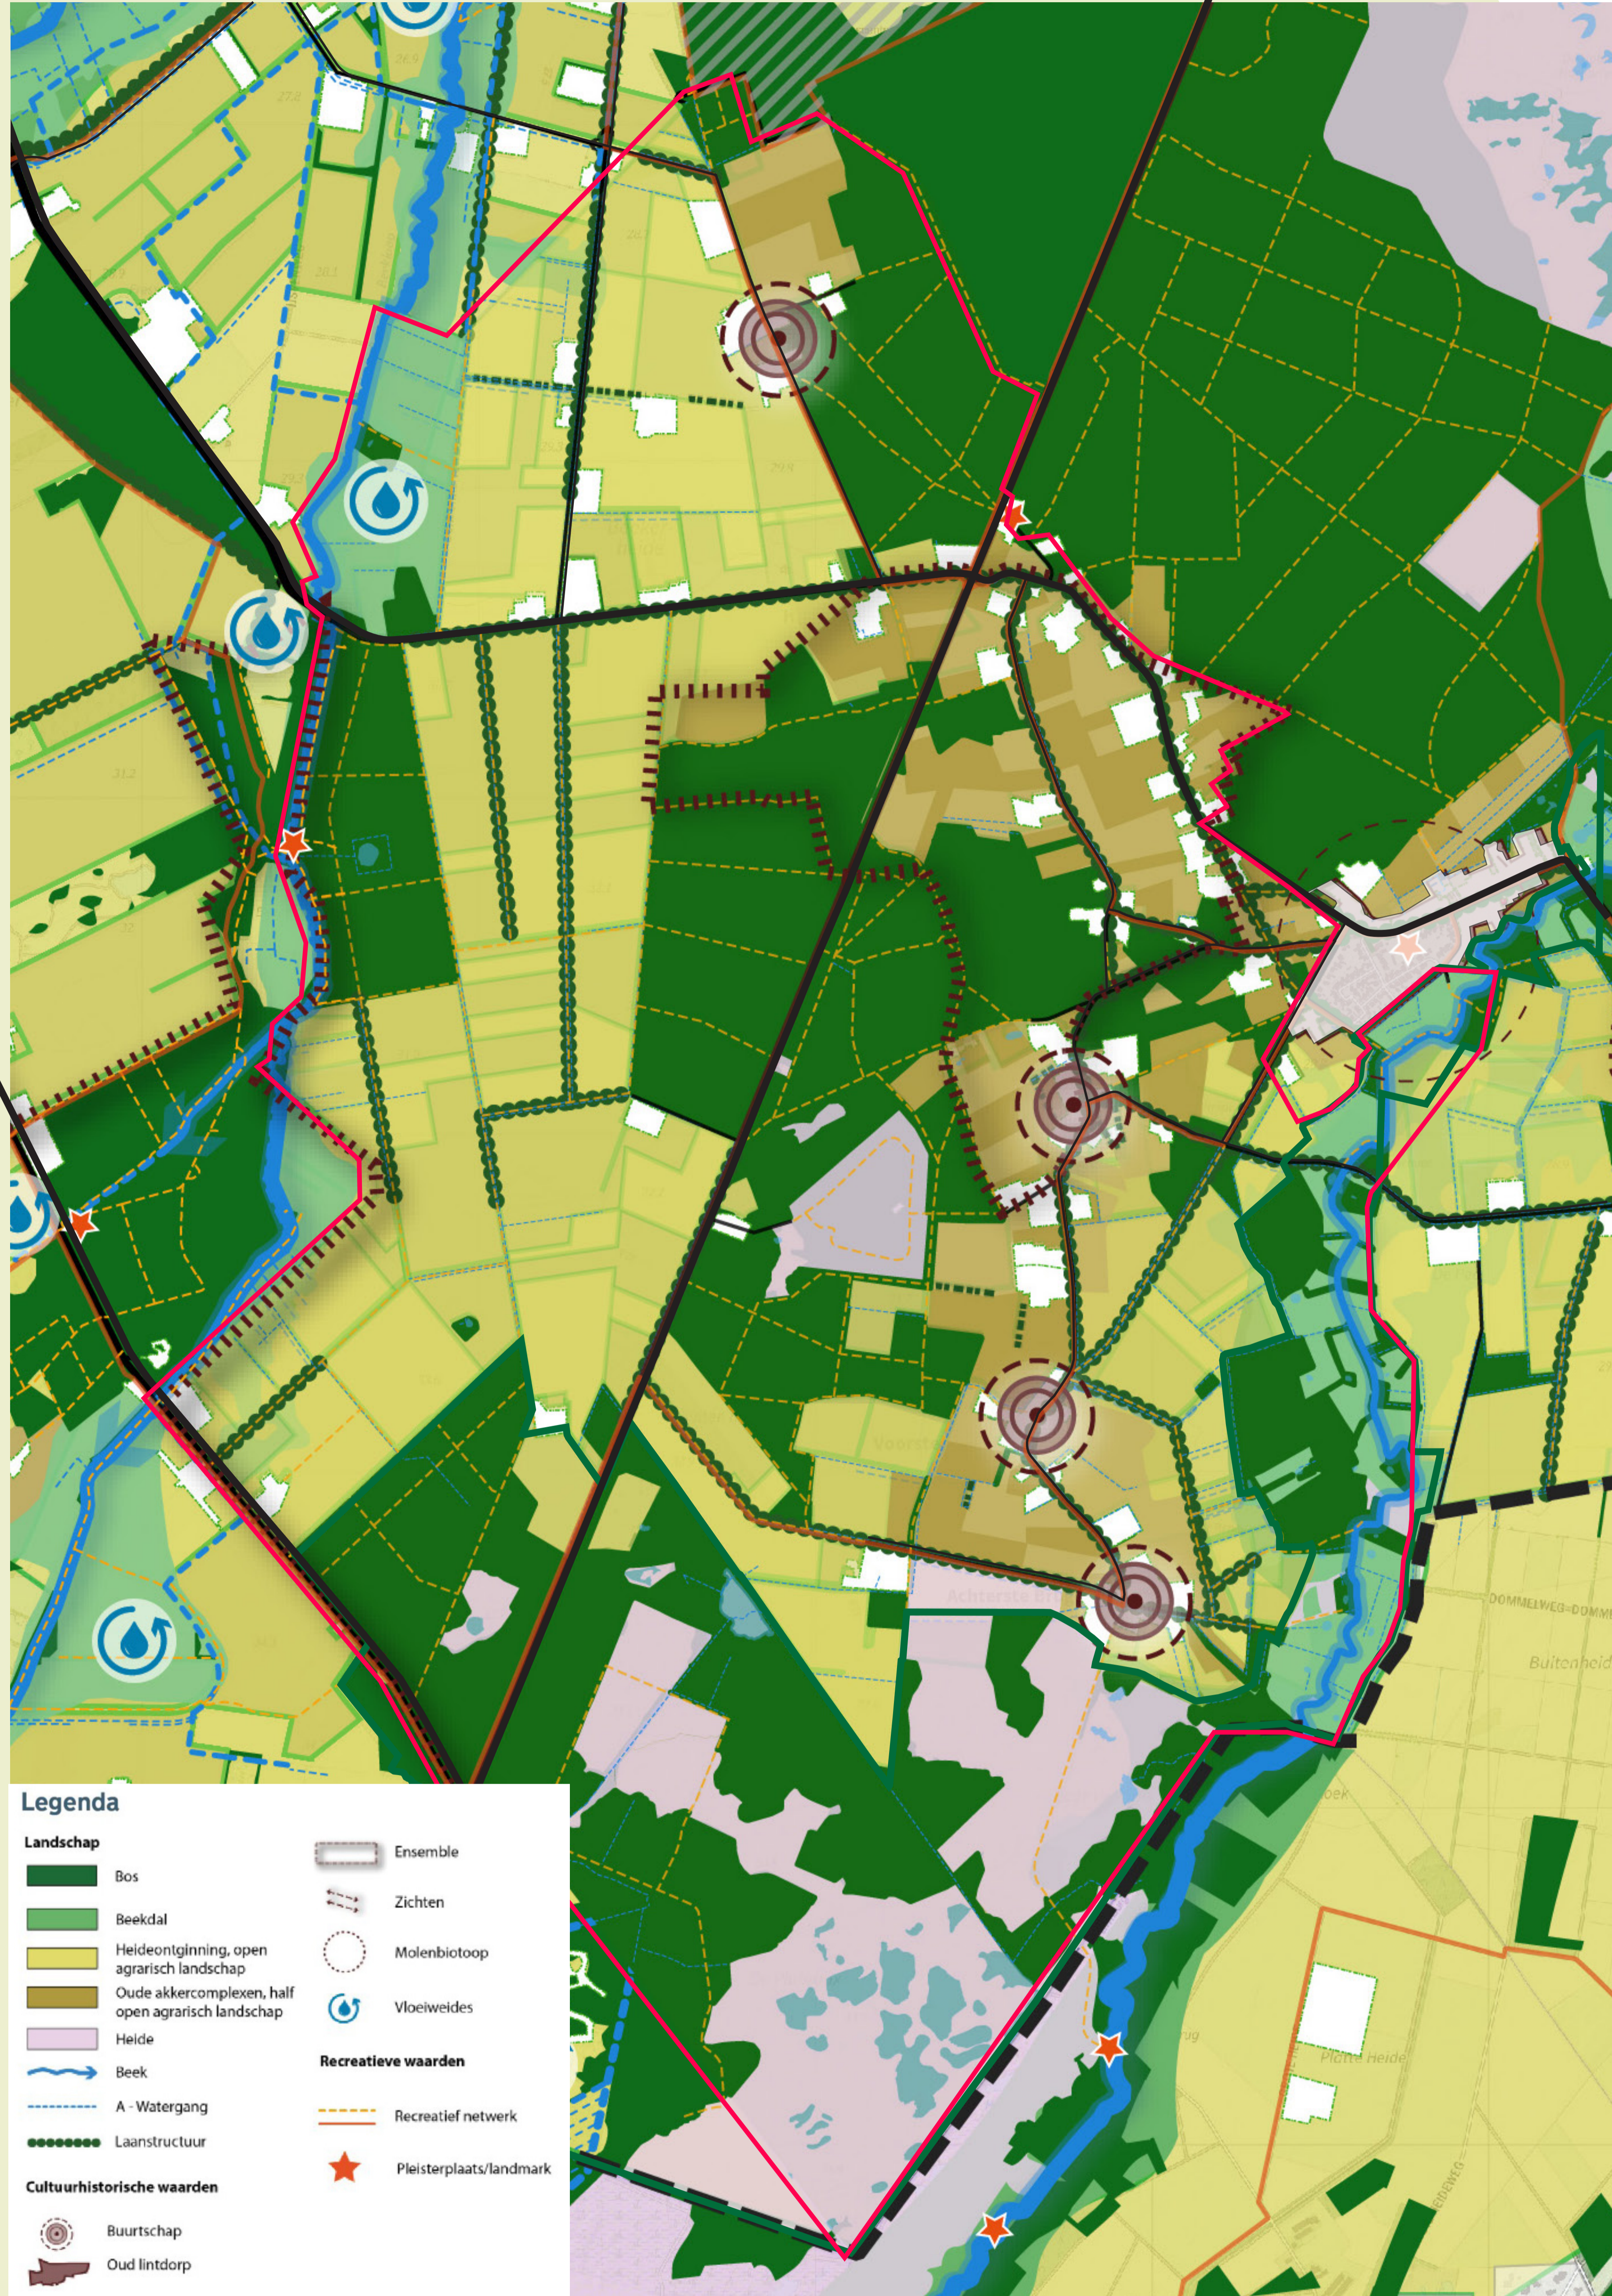

Landschappelijke waarden en leefomgeving

Landschappelijke waarden

Recreatieve routes en voorzieningen

Leefomgeving bij groei Borkel

Bewoning in het gebied

Foto's gebied

Beekerhei en Koolblik

Omgeving buurtschappen

Beekdal de Dommel