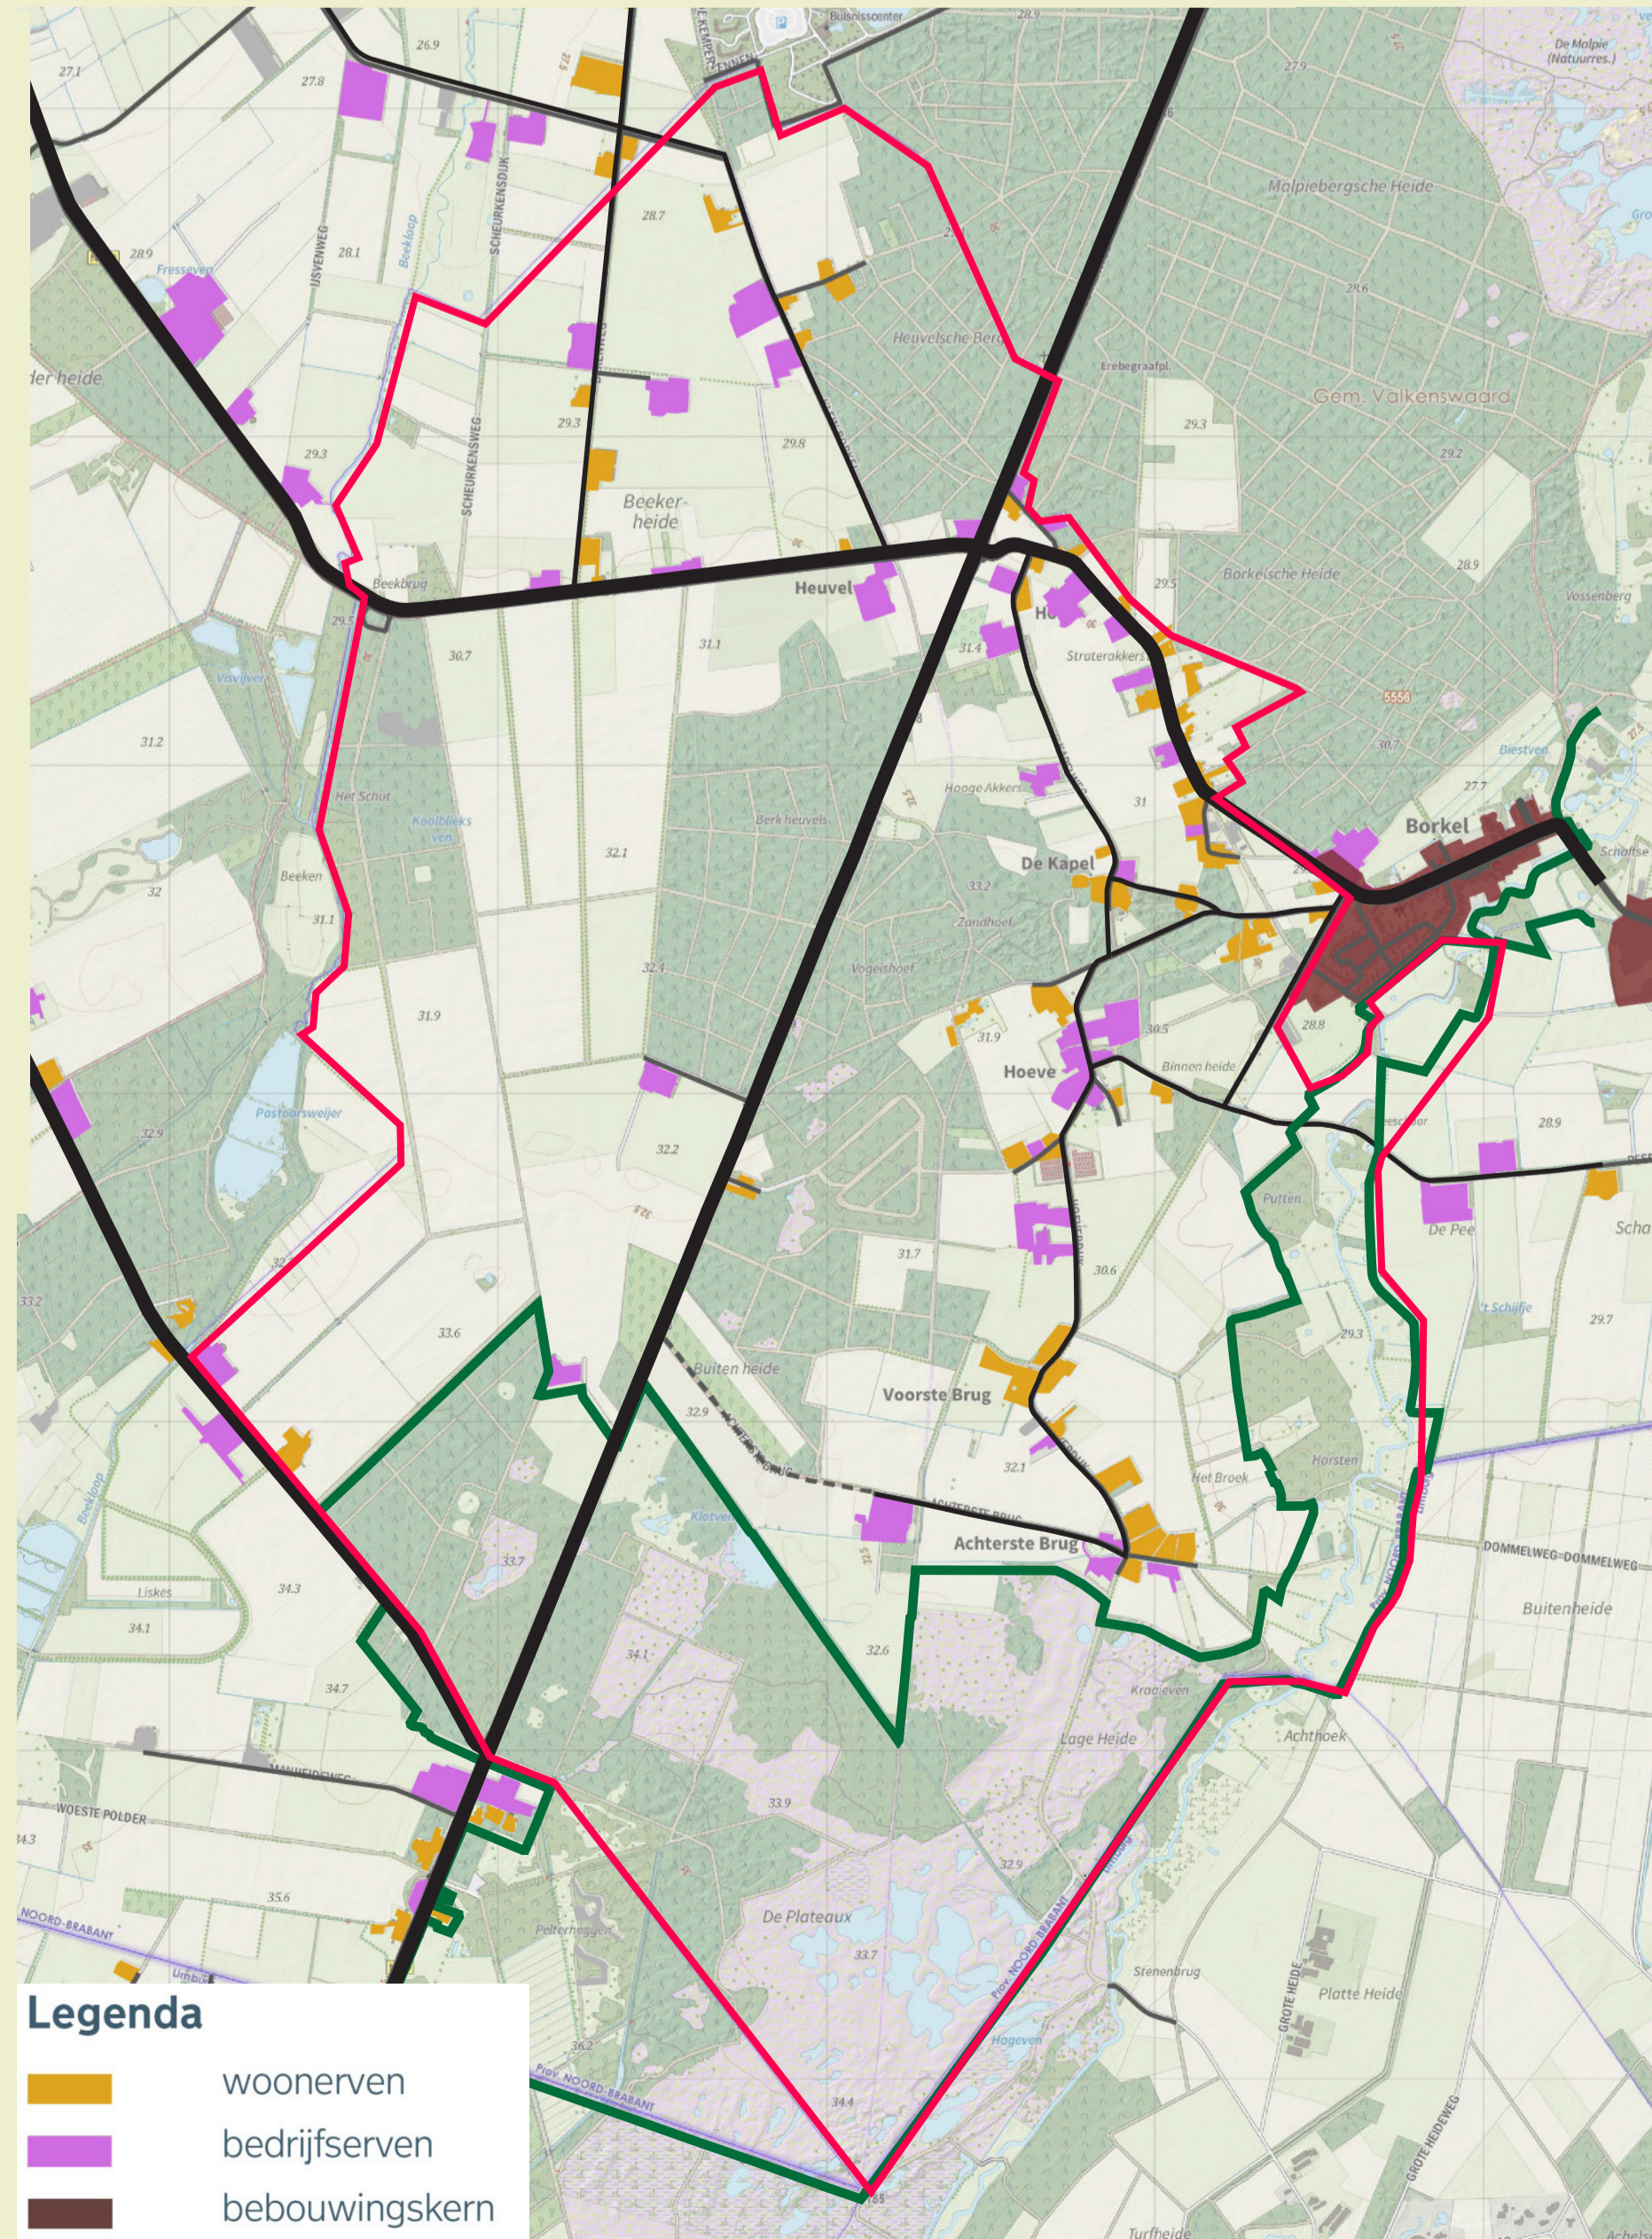

Landschappelijke waarden en leefomgeving

Landschappelijke waarden

Recreatieve routes en voorzieningen

Leefomgeving bij groei Borkel

Bewoning in het gebied

Foto's gebied

Beekerhei en Koolblik

Omgeving buurtschappen

Beekdal de Dommel