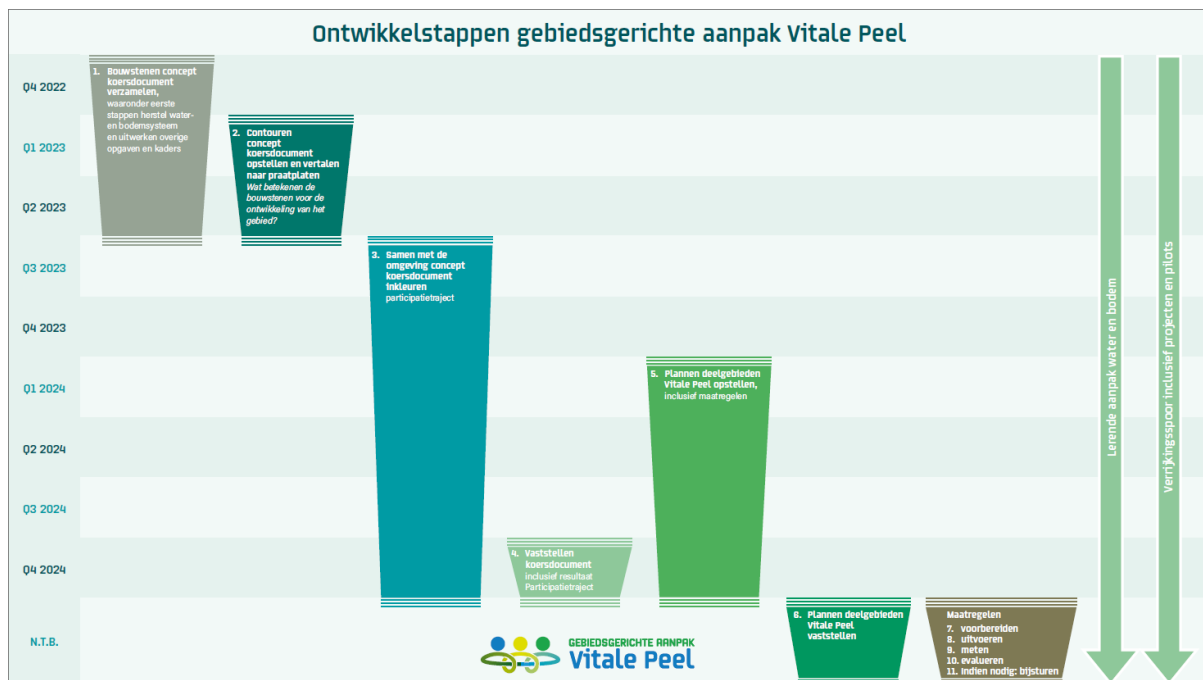

Nieuwsbrief Vitale Peel - december 2023

In deze nieuwsbrief over gebiedsgerichte aanpak Vitale Peel leest u hoe we werken aan een toekomstbestendige en vitale Peel. Onze agenda op www.ggagroenblauw.nl/vitalepeel bevat allerlei activiteiten. Het bekijken waard!

Niet afwachten maar doorpakken

Met het afgelopen zomer gepubliceerde concept koersdocument en de bijbehorende praatplaten in de hand heeft omgevingsmanager Eddy Boudewijns de afgelopen tijd met diverse inwoners en ondernemers rond de Peelvenen gesproken over de uitdagingen waar we met elkaar voor staan. Waar spraken ze zoal over?

[Lees meer](#)

Het Brabants
Landelijk gebied
verandert

Video: 'Het Brabants landelijk gebied verandert'

Het landelijk gebied in Brabant gaat de komende jaren veranderen. We brengen bodem, water en lucht op orde. Dat is van belang voor de natuur, het landschap, de landbouw en de gezondheid van de mensen. En dus voor een plek waar mensen ook in de toekomst gezond en veilig kunnen wonen, werken en leven.